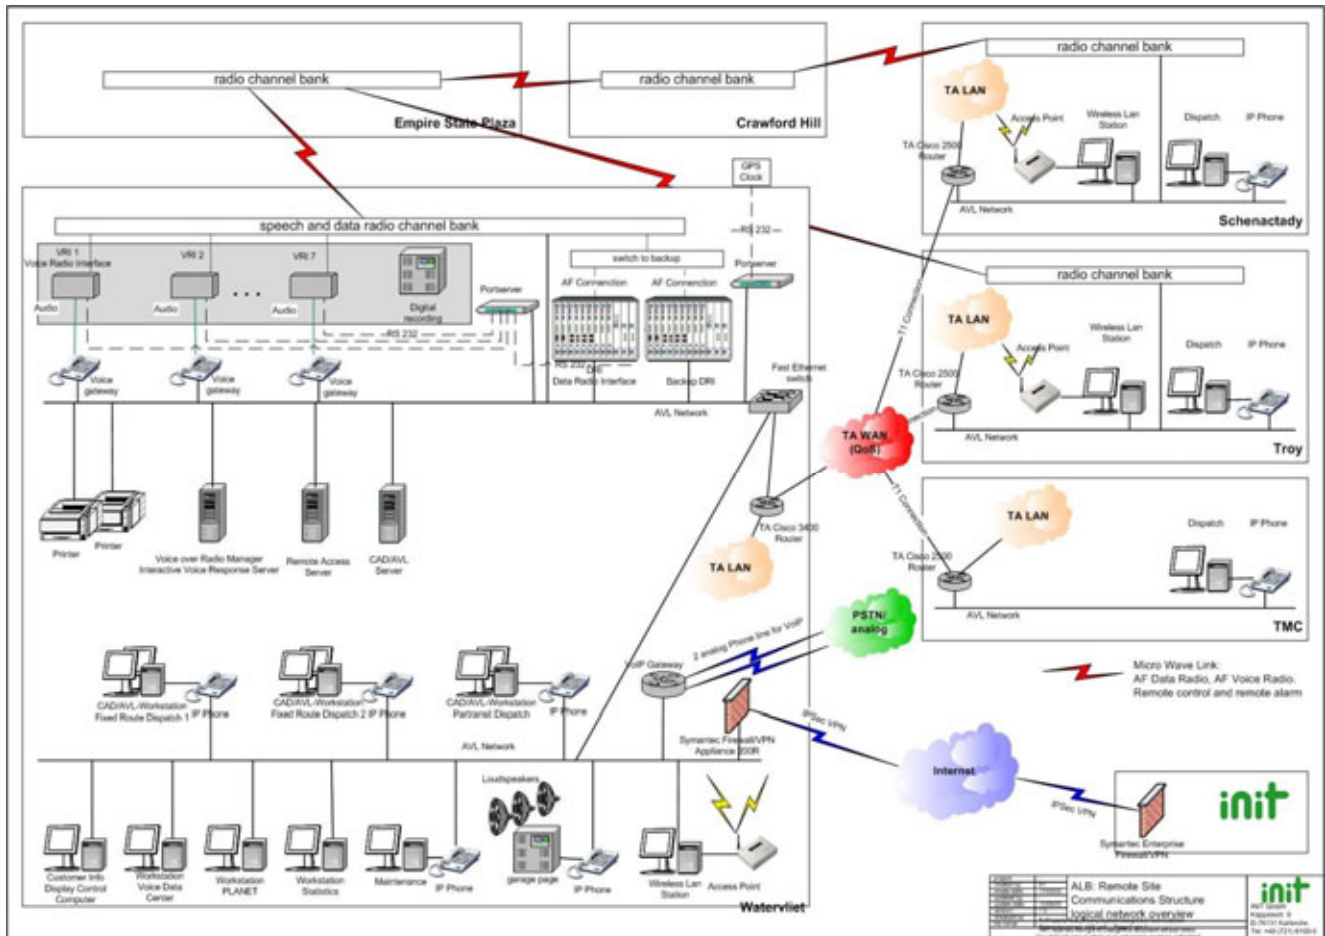

Referenz

Projekt Partner

Capital District Transportation Authority Albany, NY USA

Busse und Fahrzeuge der Fahraufsicht
202 Busse, 34 Paratransit

INITs Produkte und Systeme

- MOBILE-RBL
- MOBILE-APC
- MOBILE-PARANet
- MOBILEstatistics
- MOBILEforms
- MOBILEreports
- LISA
- COPILOT
- WLAN

Ansprechpartner

postmaster@initag.com